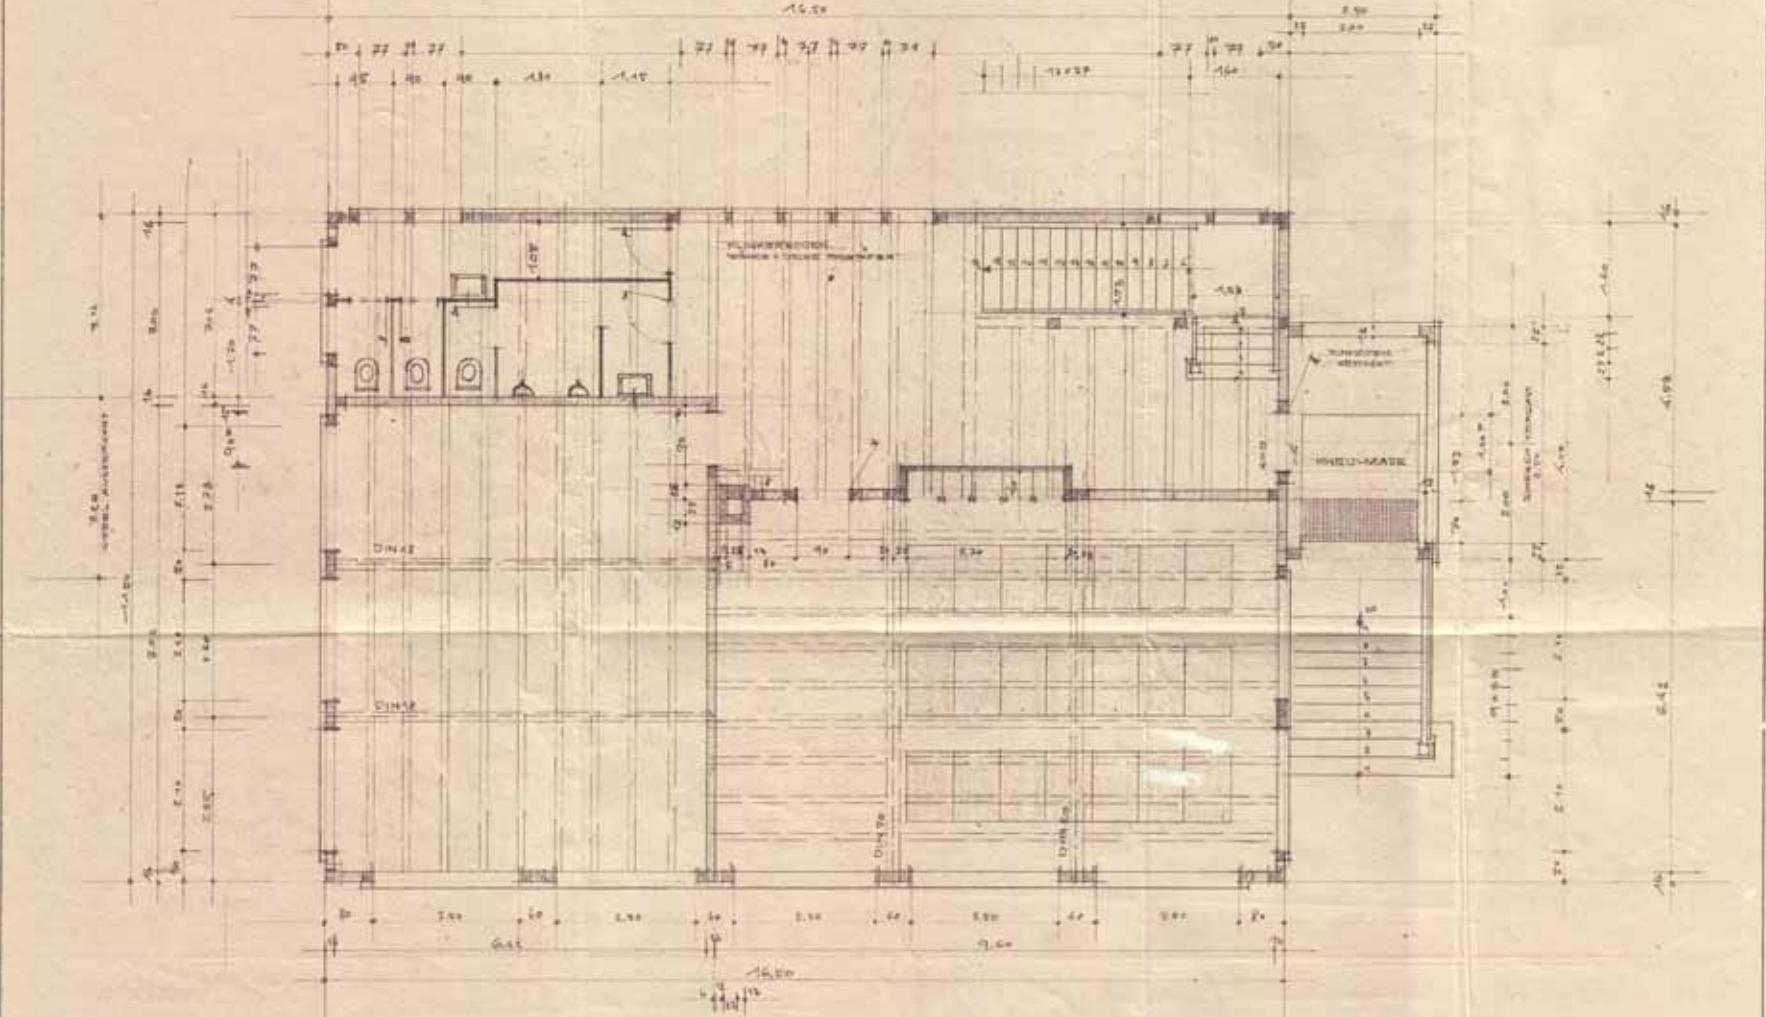

Schulhaus Moos Herisau 1947

Schulhaus Moos Herisau 1947

Ansichtskarte ca. 1948, aus: Kantonsbibliothek Appenzell Ausserrhoden

SCHULHAUS MOOS, HERISAU.

ERDGESCHOSS • M/JT 1:50

PLAN Nr. 16

{SCHWELLBRUNN, DEN 30.} EPT. 1947
 JOH. WALDBURGER, ARCHITEXT.

Schulhaus Moos Herisau 1947